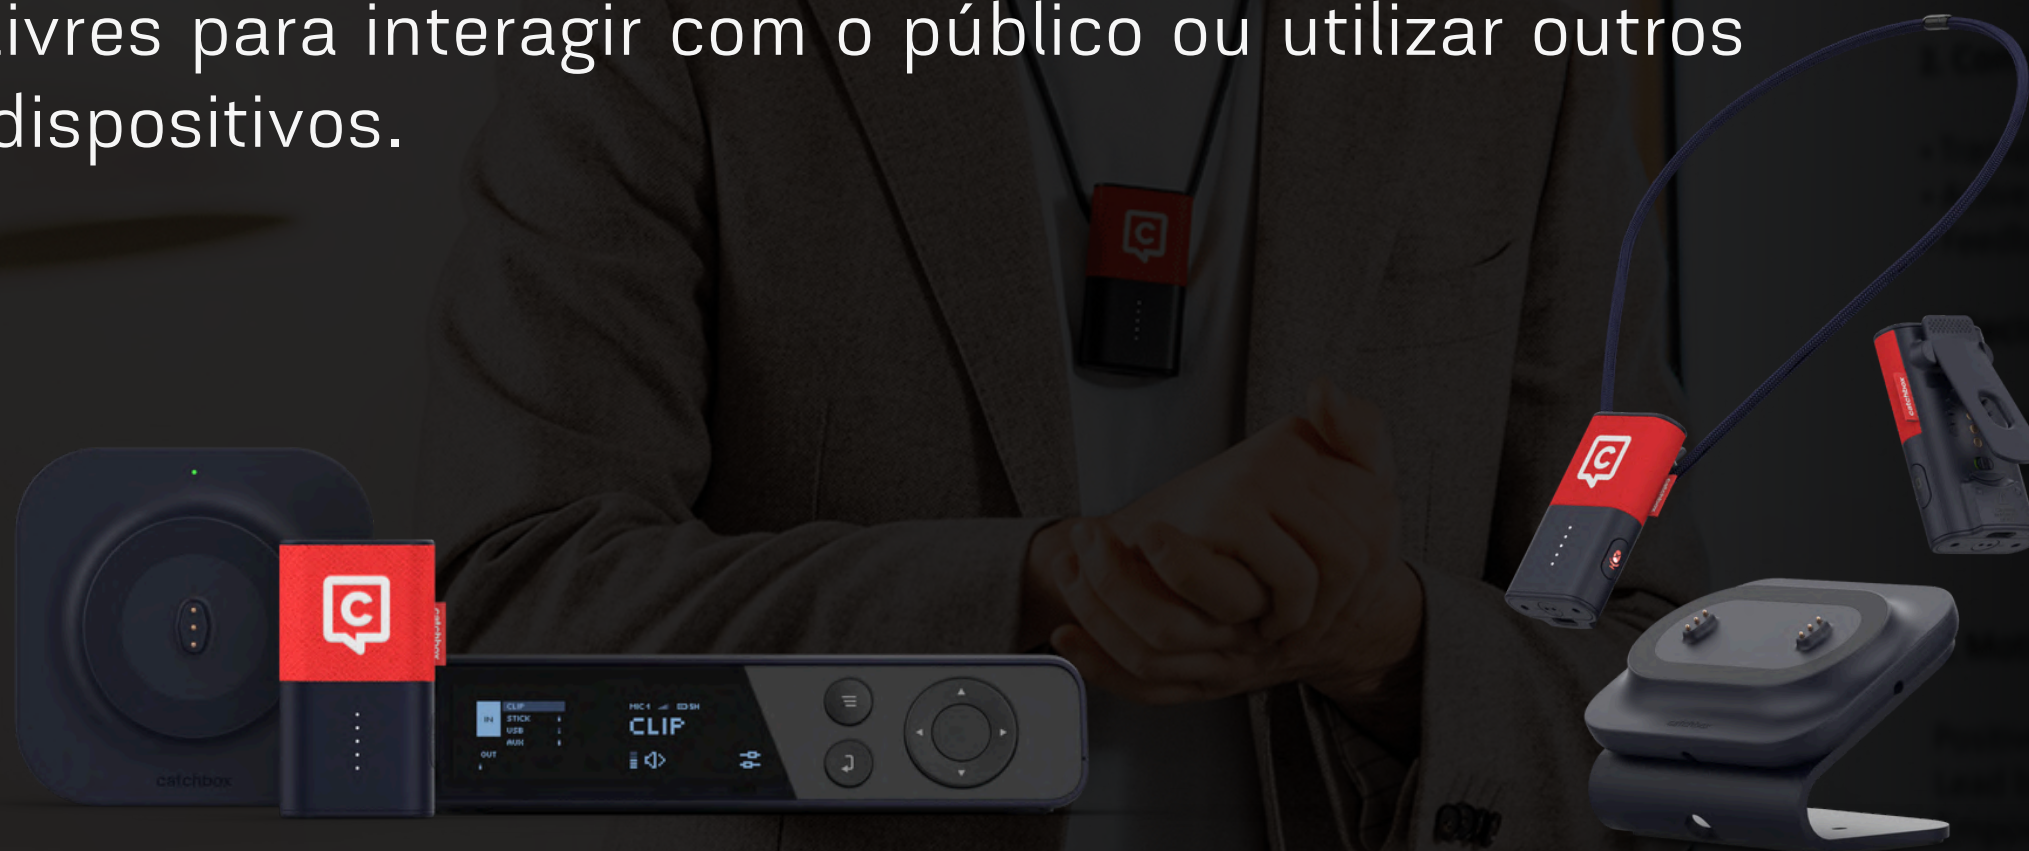

CATCHBOX PLUS CLIP – MICROFONE DE PESCOÇO PARA MOBILIDADE E CLAREZA

O **Catchbox Plus Clip** é um microfone sem fios compacto e discreto, projetado para quem precisa de mobilidade sem comprometer a qualidade de som. Ideal para apresentações, formações e conferências, este microfone permite ao utilizador falar com naturalidade enquanto tem as mãos livres para interagir com o público ou utilizar outros dispositivos.