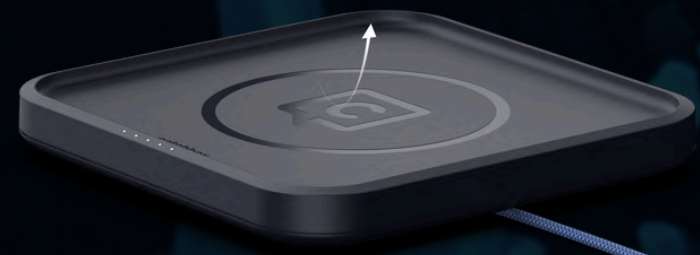

Personalize o Catchbox com a sua marca

Transforme o Catchbox numa poderosa ferramenta de branding! Personalize com o logótipo e as cores da sua marca, garantindo maior visibilidade e impacto em eventos, conferências e formações.

Carregamento por Indução – Simples e Eficiente

Sem cabos ou pilhas descartáveis! O Catchbox carrega por indução, bastando colocá-lo na base para mantê-lo sempre pronto a usar, com máxima praticidade e durabilidade.